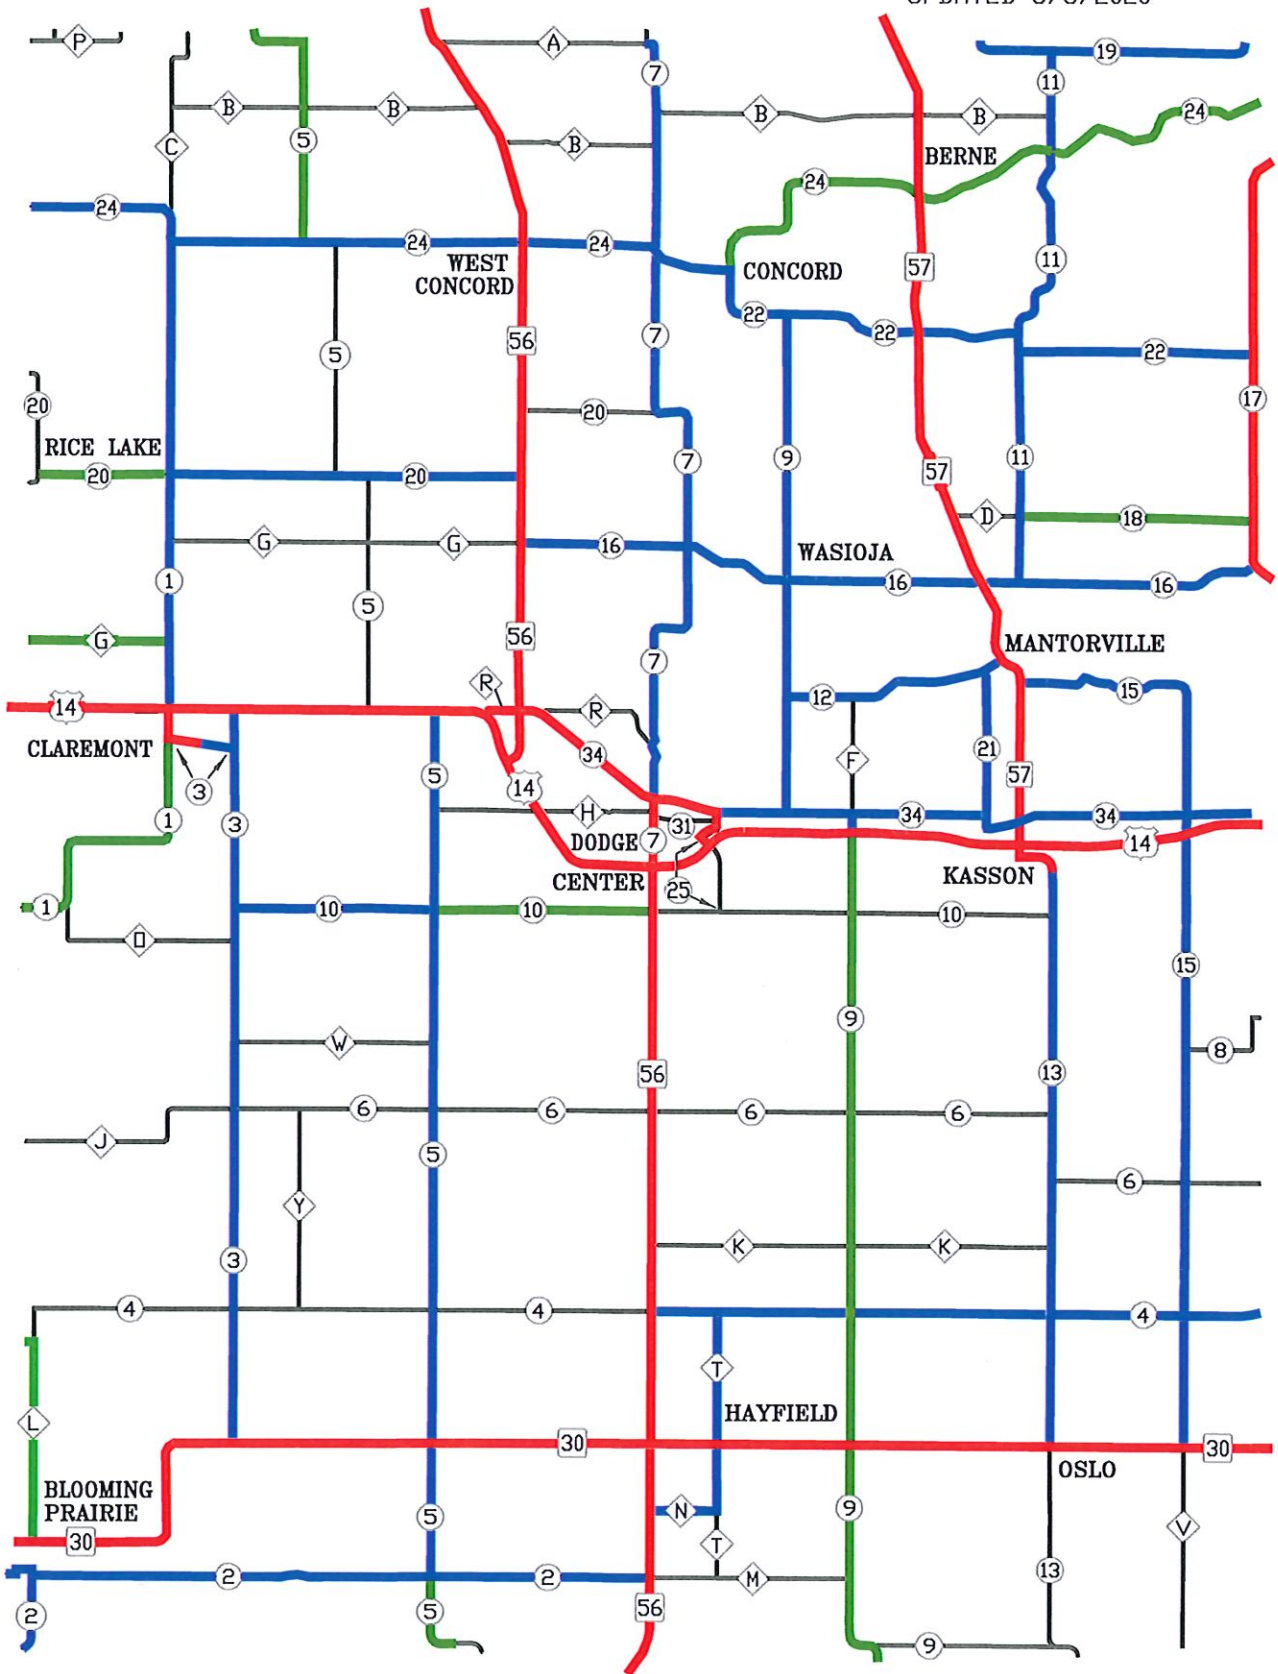

# Dodge County

## 2020 WEIGHT RESTRICTIONS

UPDATED 3/3/2020

10 TON

9 TON

7 TON

6 TON