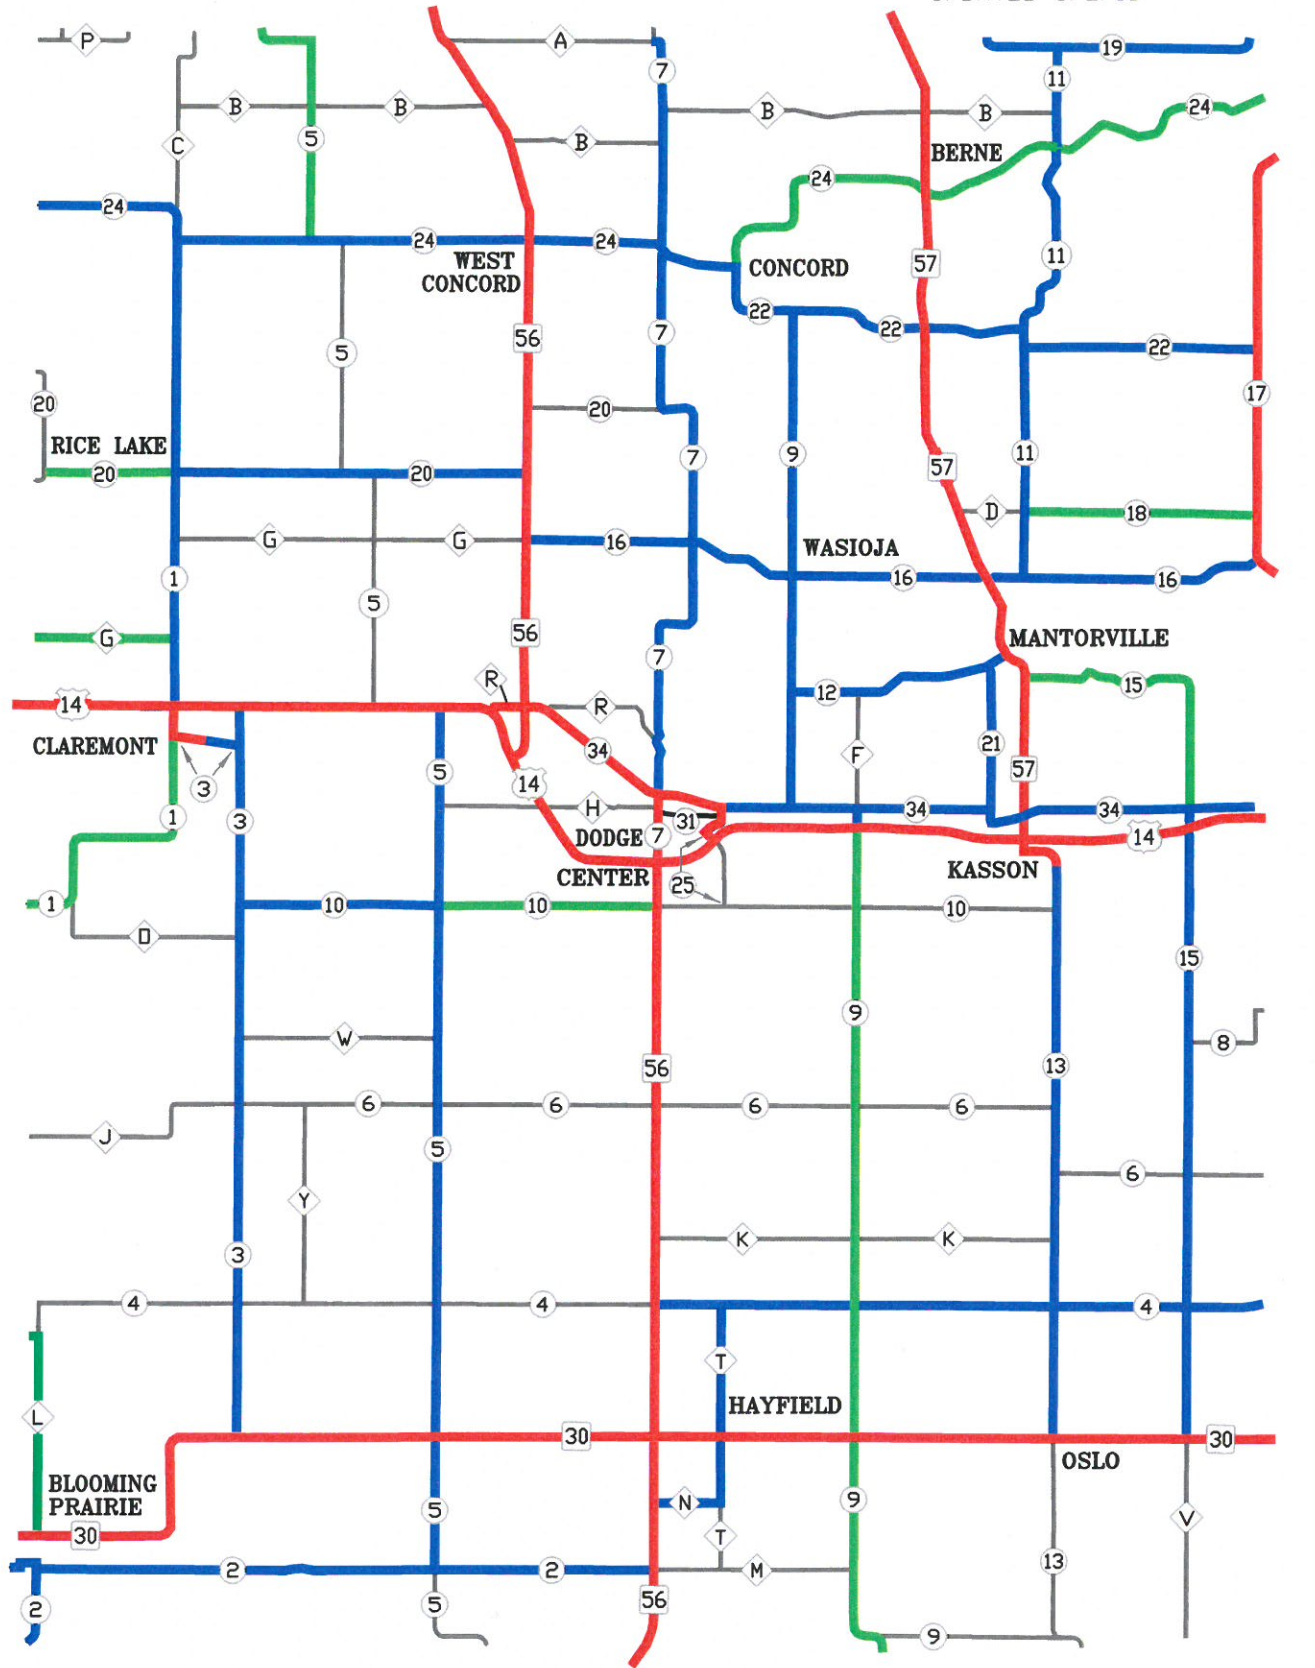

Dodge County

2018 WEIGHT RESTRICTIONS

UPDATED 3/2/18

10 TON

9 TON

7 TON

6 TON